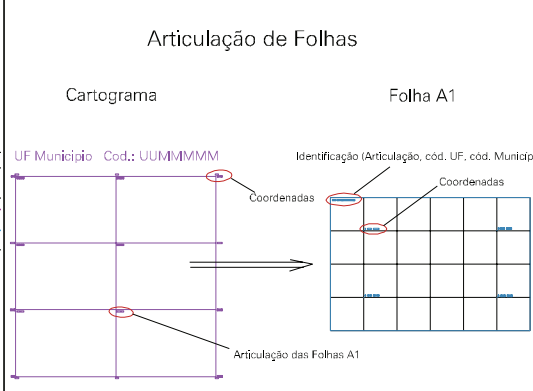

ESTADO DO RIO GRANDE DO SUL  
 Município: 43.13409  
 NOVO HAMBURGO  
 Folha : 03 - 02

Arquivo: 4313409.dgn  
 Limites(km): ( 484, 6716)-( 487, 6718)

- LEGENDA**
- LIMITES**
- Município ou Perímetro Urbano
  - Distrito
  - Subdistrito, FA, Zona ou similar
  - Bairro ou similar
  - Setor Censitário
- CODIGOS**
- 22306.05 Distrito (cod. do município + cod. do distrito)
  - 05.08 Subdistrito (cod. do distrito + cod. do subdistrito)
  - 003 Bairro (cod. do bairro no município)
  - 25 Setor (número do setor no distrito ou subdistrito)

MAPA URBANO DIGITAL  
 FOLHA A1