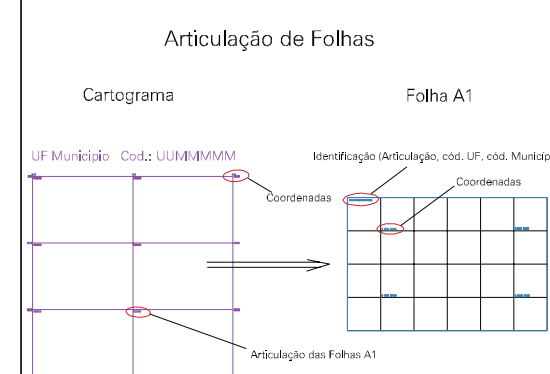

ESTADO DO RIO GRANDE DO SUL
 Município: 43.13409
 NOVO HAMBURGO
 Folha : 03 - 04

Arquivo: 4313409.dgn
 Limites(km): (490, 6716)-(493, 6718)

- LEGENDA**
- LIMITES**
- Município ou Perímetro Urbano
 - - - Distrito
 - - - Subdistrito, RA, Zona ou similar
 - - - Bairro ou similar
 - - - Setor Censitário
- CODIGOS**
- 22306.05 Distrito (cod. do município + cod. do distrito)
 - 05.08 Subdistrito (cod. do distrito + cod. do subdistrito)
 - 003 Bairro (cod. do bairro no município)
 - 25 Setor (número do setor no distrito ou subdistrito)

MAPA URBANO DIGITAL
 FOLHA A1