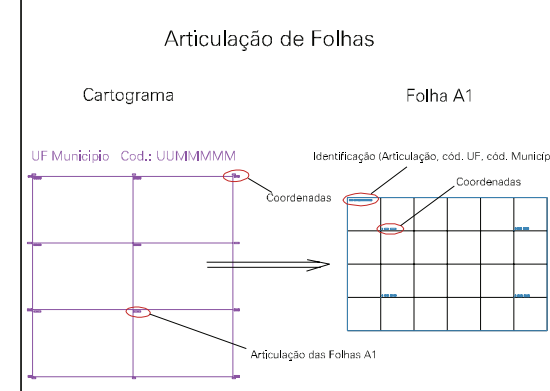

(496.5, 6717.5)

(496.5, 6717.5)

(496.5, 6716.5)

(496.5, 6716.5)

ESTADO DO RIO GRANDE DO SUL

Município: 43.13409
NOVO HAMBURGO

Folha : 03 - 06

Arquivo: 4313409.dgn
Limites(km): (496, 6716)-(499, 6718)

- LEGENDA**
- LIMITES**
-  Município ou Perímetro Urbano
 -  Distrito
 -  Subdistrito, RA, Zona ou similar
 -  Bairro ou similar
 -  Setor Censitário
- CODIGOS**
-  22306.05 Distrito (cod. do município + cod. do distrito)
 -  05.06 Subdistrito (cod. do distrito + cod. do subdistrito)
 -  003 Bairro (cod. do bairro no município)
 -  25 Setor (número do setor no distrito ou subdistrito)