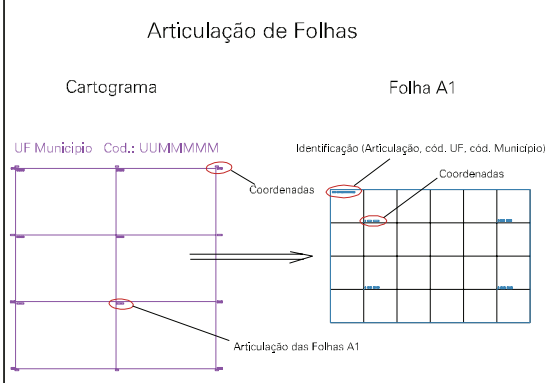

ESTADO DO RIO GRANDE DO SUL
 Município: 43.13409
 NOVO HAMBURGO

Folha : 03 - 09

Arquivo: 4313409.dgn
 Limites(km): (505, 6716)-(508, 6718)

- LEGENDA**
- LIMITES**
-  Município ou Perímetro Urbano
 -  Distrito
 -  Subdistrito, RA, Zona ou similar
 -  Bairro ou similar
 -  Setor Censitário
- CODIGOS**
-  22306.05 Distrito (cod. do município + cod. do distrito)
 -  05.06 Subdistrito (cod. do distrito + cod. do subdistrito)
 -  003 Bairro (cod. do bairro no município)
 -  25 Setor (número do setor no distrito ou subdistrito)

MAPA URBANO DIGITAL
 FOLHA A1