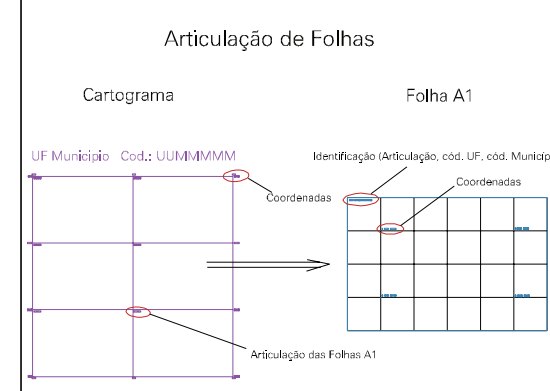

ESTADO DO RIO GRANDE DO SUL

Município: 43.13409
NOVO HAMBURGO

Folha : 04 - 01

Arquivo: 4313409.dgn
Limites(km): (481, 6714)-(484, 6716)

- LEGENDA**
- LIMITES**
- Município ou Perímetro Urbano
 - Distrito
 - Subdistrito, RA, Zona ou similar
 - Bairro ou similar
 - Setor Censitário
- CODIGOS**
- 22306.05 Distrito (cod. do município + cod. do distrito)
 - 05.06 Subdistrito (cod. do distrito + cod. do subdistrito)
 - 003 Bairro (cod. do bairro no município)
 - 25 Setor (número do setor no distrito ou subdistrito)

MAPA URBANO DIGITAL
FOLHA A1