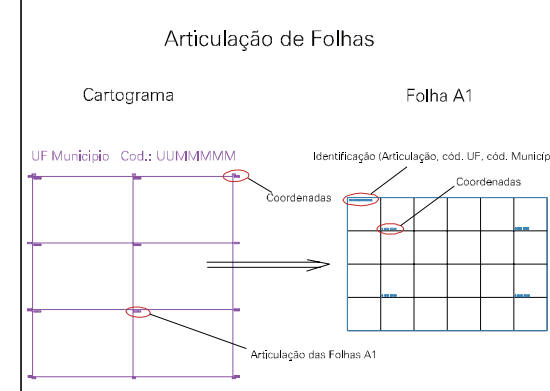

ESTADO DO RIO GRANDE DO SUL
 Município: 43.13409
 NOVO HAMBURGO
 Folha : 04 - 06

Arquivo: 4313409.dgn
 Limites(km): (496, 6714)-(499, 6716)

- LEGENDA**
- LIMITES**
- Município ou Perímetro Urbano
 - - - Distrito
 - - - Subdistrito, RA, Zona ou similar
 - - - Bairro ou similar
 - - - Setor Censitário
- CODIGOS**
- 22306.05 Distrito (cod. do município + cod. do distrito)
 - 05.06 Subdistrito (cod. do distrito + cod. do subdistrito)
 - 003 Bairro (cod. do bairro no município)
 - 25 Setor (número do setor no distrito ou subdistrito)

**MAPA URBANO DIGITAL
 FOLHA A1**