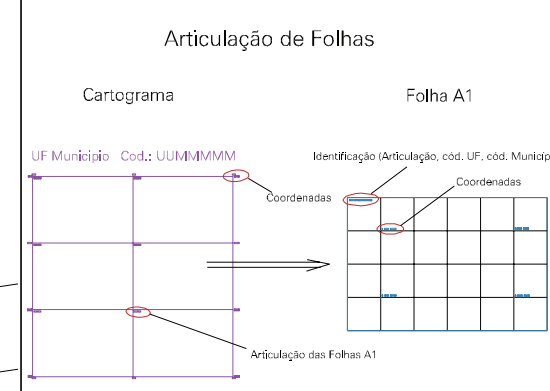

( 499.5, 6715.5)

( 501.5, 6715.5)

( 499.5, 6714.5)

( 501.5, 6714.5)

ESTADO DO RIO GRANDE DO SUL

Município: 43.13409  
NOVO HAMBURGO

Folha : 04 - 07

Arquivo: 4313409.dgn  
Limites(km): ( 499, 6714)-( 502, 6716)

- LEGENDA**
- LIMITES**
-  Município ou Perímetro Urbano
  -  Distrito
  -  Subdistrito, RA, Zona ou similar
  -  Bairro ou similar
  -  Setor Censitário
- CODIGOS**
-  22306.05 Distrito (cod. do município + cod. do distrito)
  -  05.06 Subdistrito (cod. do distrito + cod. do subdistrito)
  -  003 Bairro (cod. do bairro no município)
  -  25 Setor (número do setor no distrito ou subdistrito)

MAPA URBANO DIGITAL  
FOLHA A1