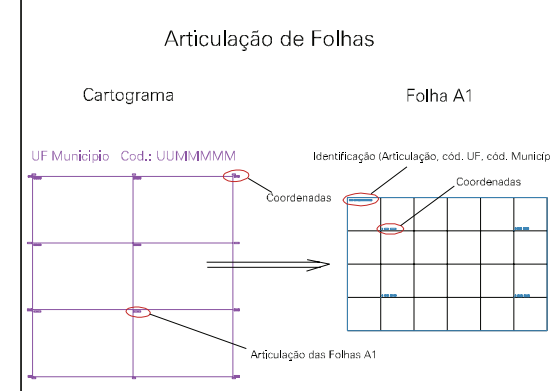

(502.5, 6715.5)

(504.5, 6715.5)

(502.5, 6714.5)

(504.5, 6714.5)

RIO DOS SINOS

ESTADO DO RIO GRANDE DO SUL
Município: 43.13409
 NOVO HAMBURGO
Folha : 04 - 08

Arquivo: 4313409.dgn
 Limites(km): (502, 6714)-(505, 6716)

- LEGENDA**
- LIMITES**
- Município ou Perímetro Urbano
 - Distrito
 - Subdistrito, RA, Zona ou similar
 - Bairro ou similar
 - Setor Censitário
- CODIGOS**
- 22306.05 Distrito (cod. do município + cod. do distrito)
 - 05.08 Subdistrito (cod. do distrito + cod. do subdistrito)
 - 003 Bairro (cod. do bairro no município)
 - 25 Setor (número do setor no distrito ou subdistrito)