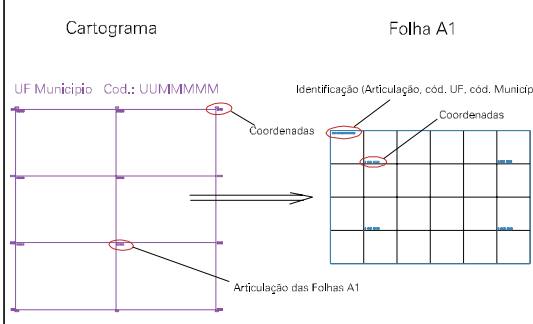

ESTADO DO RIO GRANDE DO SUL

Município: 43.13409  
NOVO HAMBURGO

Folha : 04 - 09

Arquivo: 4313409.dgn  
Limites(km): ( 505, 6714)-( 508, 6716)

LEGENDA

- LIMITES**
- Município ou Perímetro Urbano
  - Distrito
  - Subdistrito, RA, Zona ou similar
  - Bairro ou similar
  - Setor Censitário
- CODIGOS**
- 22306.05 Distrito (cod. do município + cod. do distrito)
  - 05.06 Subdistrito (cod. do distrito + cod. do subdistrito)
  - 003 Bairro (cod. do bairro no município)
  - 25 Setor (número do setor no distrito ou subdistrito)

Articulação de Folhas

MAPA URBANO DIGITAL  
FOLHA A1