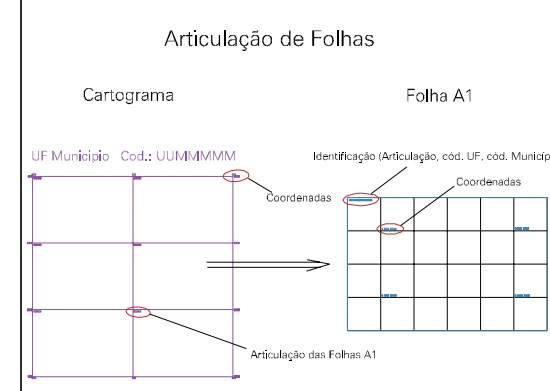

(481.5, 6713.5)

(483.5, 6713.5)

(481.5, 6712.5)

(483.5, 6712.5)

ESTADO DO RIO GRANDE DO SUL

Município: 43.13409
NOVO HAMBURGO

Folha : 05 - 01

Arquivo: 4313409.dgn
Limites(km): (481, 6712)-(484, 6714)

- LEGENDA**
- LIMITES**
-  Município ou Perímetro Urbano
 -  Distrito
 -  Subdistrito, RA, Zona ou similar
 -  Bairro ou similar
 -  Setor Censitário
- CODIGOS**
-  22306.05 Distrito (cod. do município + cod. do distrito)
 -  05.06 Subdistrito (cod. do distrito + cod. do subdistrito)
 -  003 Bairro (cod. do bairro no município)
 -  25 Setor (número do setor no distrito ou subdistrito)