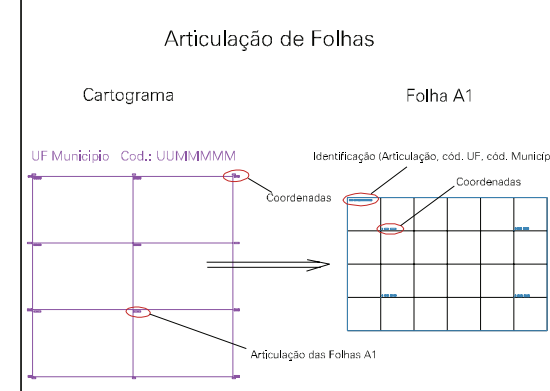

287

277

272

289

269

288

(490,5, 6713,5)

(492,5, 6713,5)

(490,5, 6712,5)

(492,5, 6712,5)

ESTADO DO RIO GRANDE DO SUL
 Município: 43.13409
 NOVO HAMBURGO
 Folha : 05 - 04

Arquivo: 4313409.dgn
 Limites(km): (490, 6712)-(493, 6714)

- LEGENDA**
- LIMITES**
- Município ou Perímetro Urbano
 - Distrito
 - Subdistrito, FA, Zona ou similar
 - Bairro ou similar
 - - - Setor Censitário
- CODIGOS**
- 22306.05 Distrito (cod. do município + cod. do distrito)
 - 05.06 Subdistrito (cod. do distrito + cod. do subdistrito)
 - 003 Bairro (cod. do bairro no município)
 - 25 Setor (número do setor no distrito ou subdistrito)