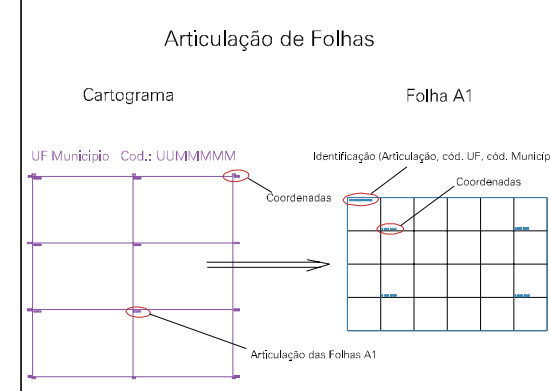

( 496.5, 6713.5)

( 498.5, 6713.5)

( 496.5, 6712.5)

( 498.5, 6712.5)

ESTADO DO RIO GRANDE DO SUL  
 Município: 43.13409  
 NOVO HAMBURGO  
 Folha : 05 - 06

Arquivo: 4313409.dgn  
 Limites(km): ( 496, 6712)-( 499, 6714)

- LEGENDA**
- LIMITES**
-  Município ou Perímetro Urbano
  -  Distrito
  -  Subdistrito, RA, Zona ou similar
  -  Bairro ou similar
  -  Setor Censitário
- CODIGOS**
-  22306.05 Distrito (cod. do município + cod. do distrito)
  -  05.06 Subdistrito (cod. do distrito + cod. do subdistrito)
  -  003 Bairro (cod. do bairro no município)
  -  25 Setor (número do setor no distrito ou subdistrito)