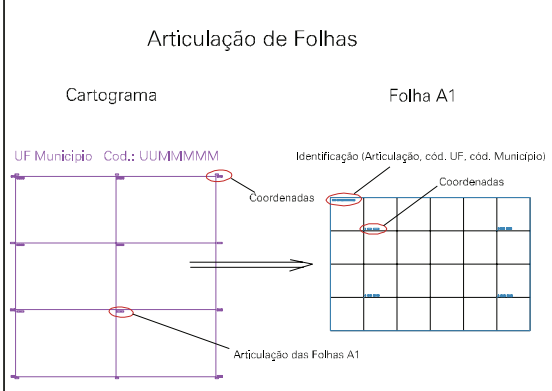

(506.5, 6713.5)

(507.5, 6713.5)

(506.5, 6712.5)

(507.5, 6712.5)

ARROIO BUTIA

ESTADO DO RIO GRANDE DO SUL
Município: 43.13409
 NOVO HAMBURGO
Folha : 05 - 09

Arquivo: 4313409.dgn
 Limites(km): (505, 6712)-(508, 6714)

- LEGENDA**
- LIMITES**
- Município ou Perímetro Urbano
 - Distrito
 - Subdistrito, RA, Zona ou similar
 - Bairro ou similar
 - Setor Censitário
- CODIGOS**
- 22306.05 Distrito (cod. do município + cod. do distrito)
 - 05.08 Subdistrito (cod. do distrito + cod. do subdistrito)
 - 003 Bairro (cod. do bairro no município)
 - 25 Setor (número do setor no distrito ou subdistrito)