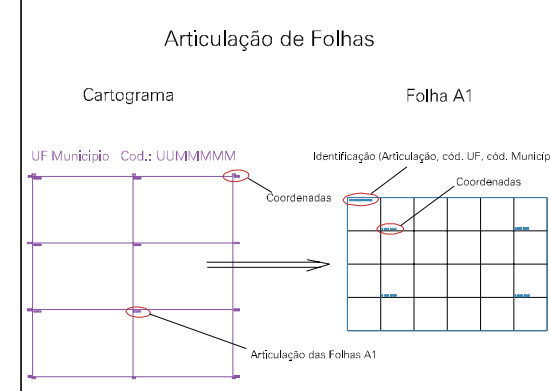

(481.5, 6711.5)

(483.5, 6711.5)

(481.5, 6710.5)

(483.5, 6710.5)

ESTADO DO RIO GRANDE DO SUL

Município: 43.13409
NOVO HAMBURGO

Folha : 06 - 01

Arquivo: 4313409.dgn
Limites(km): (481, 6710)-(484, 6712)

- LEGENDA**
- LIMITES**
-  Município ou Perímetro Urbano
 -  Distrito
 -  Subdistrito, RA, Zona ou similar
 -  Bairro ou similar
 -  Setor Censitário
- CODIGOS**
-  22306.05 Distrito (cod. do município + cod. do distrito)
 -  05.06 Subdistrito (cod. do distrito + cod. do subdistrito)
 -  003 Bairro (cod. do bairro no município)
 -  25 Setor (número do setor no distrito ou subdistrito)