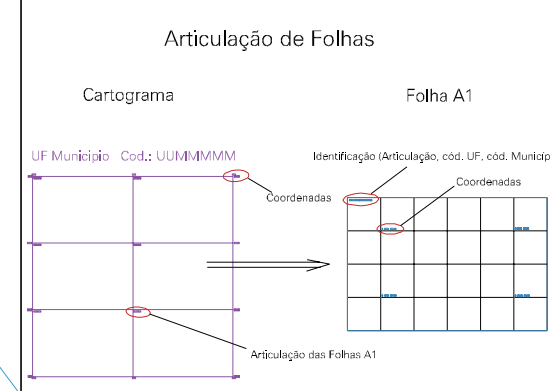

(484.5, 6709.5)

(486.5, 6709.5)

(484.5, 6708.5)

(486.5, 6708.5)

ESTADO DO RIO GRANDE DO SUL

Município: 43.13409
NOVO HAMBURGO

Folha : 07 - 02

Arquivo: 4313409.dgn
 Limites(km): (484, 6708)-(487, 6710)

- LEGENDA**
- LIMITES**
-  Município ou Perímetro Urbano
 -  Distrito
 -  Subdistrito, RA, Zona ou similar
 -  Bairro ou similar
 -  Setor Censitário
- CODIGOS**
-  22306.05 Distrito (cod. do município + cod. do distrito)
 -  05.06 Subdistrito (cod. do distrito + cod. do subdistrito)
 -  003 Bairro (cod. do bairro no município)
 -  25 Setor (número do setor no distrito ou subdistrito)

MAPA URBANO DIGITAL
FOLHA A1