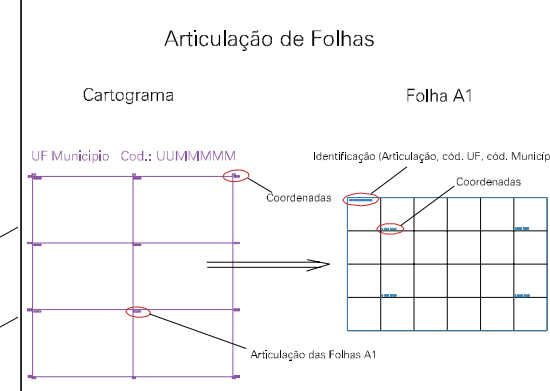

(487,5, 6709,5)

(489,5, 6709,5)

(487,5, 6708,5)

(489,5, 6708,5)

ESTADO DO RIO GRANDE DO SUL
 Município: 43.13409
 NOVO HAMBURGO
 Folha : 07 - 03

Arquivo: 4313409.dgn
 Limites(km): (487, 6708)-(490, 6710)

- LEGENDA**
- LIMITES**
- Município ou Perímetro Urbano
 - Distrito
 - Subdistrito, RA, Zona ou similar
 - Bairro ou similar
 - Setor Censitário
- CODIGOS**
- 22306.05 Distrito (cod. do município + cod. do distrito)
 - 05.06 Subdistrito (cod. do distrito + cod. do subdistrito)
 - 003 Bairro (cod. do bairro no município)
 - 25 Setor (número do setor no distrito ou subdistrito)

MAPA URBANO DIGITAL
FOLHA A1