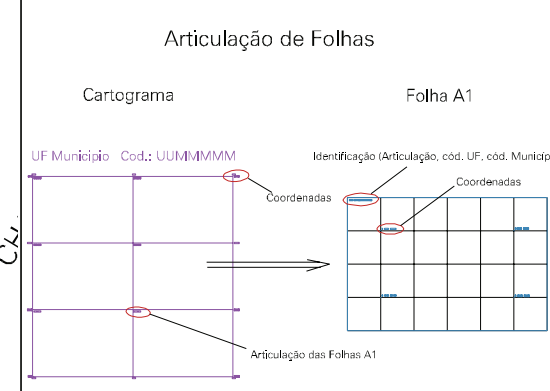

ESTADO DO RIO GRANDE DO SUL
 Município: 43.13409
 NOVO HAMBURGO
 Folha : 07 - 05

Arquivo: 4313409.dgn
 Limites(km): (493, 6708)-(496, 6710)

- LEGENDA**
- LIMITES
 - Município ou Perímetro Urbano
 - Distrito
 - Subdistrito, RA, Zona ou similar
 - Bairro ou similar
 - Setor Censitário
 - CODIGOS
 - 22306.05 Distrito (cod. do município + cod. do distrito)
 - 05.06 Subdistrito (cod. do distrito + cod. do subdistrito)
 - 003 Bairro (cod. do bairro no município)
 - 25 Setor (número do setor no distrito ou subdistrito)

MAPA URBANO DIGITAL
 FOLHA A1