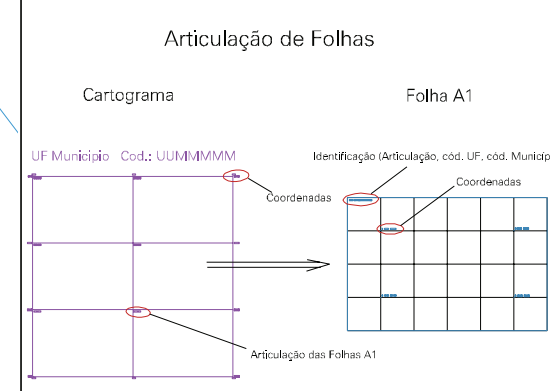

(481.5, 6707.5)

(483.5, 6707.5)

(481.5, 6706.5)

(483.5, 6706.5)

ESTADO DO RIO GRANDE DO SUL

Município: 43.13409
NOVO HAMBURGO

Folha : 08 - 01

Arquivo: 4313409.dgn
Limites(km): (481, 6706)-(484, 6708)

- LEGENDA**
- LIMITES**
-  Município ou Perímetro Urbano
 -  Distrito
 -  Subdistrito, RA, Zona ou similar
 -  Bairro ou similar
 -  Setor Censitário
- CODIGOS**
-  22306.05 Distrito (cod. do município + cod. do distrito)
 -  05.08 Subdistrito (cod. do distrito + cod. do subdistrito)
 -  003 Bairro (cod. do bairro no município)
 -  25 Setor (número do setor no distrito ou subdistrito)

MAPA URBANO DIGITAL
FOLHA A1