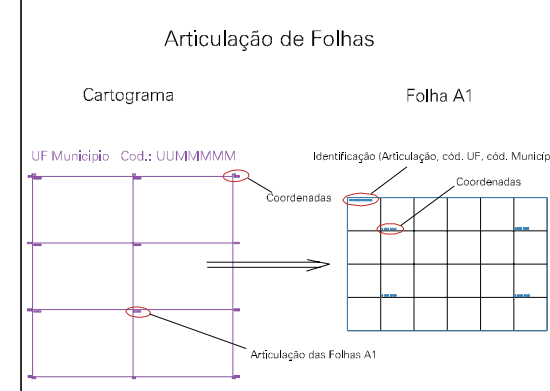

( 487,5, 6707,5)

( 489,5, 6707,5)

( 487,5, 6706,5)

( 489,5, 6706,5)

ESTADO DO RIO GRANDE DO SUL

Município: 43.13409  
NOVO HAMBURGO

Folha : 08 - 03

Arquivo: 4313409.dgn  
Limites(km): ( 487, 6706)-( 490, 6708)

- LEGENDA**
- LIMITES**
- Município ou Perímetro Urbano
  - Distrito
  - Subdistrito, RA, Zona ou similar
  - Bairro ou similar
  - Setor Censitário
- CODIGOS**
- 22306.05 Distrito (cod. do município + cod. do distrito)
  - 05.06 Subdistrito (cod. do distrito + cod. do subdistrito)
  - 003 Bairro (cod. do bairro no município)
  - 25 Setor (número do setor no distrito ou subdistrito)