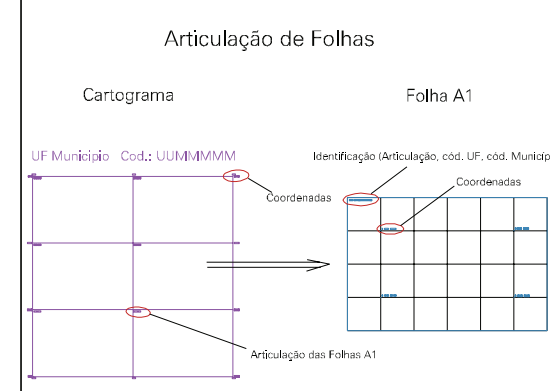

(493.5, 6707.5)

(495.5, 6707.5)

(493.5, 6706.5)

(495.5, 6706.5)

415

ESTADO DO RIO GRANDE DO SUL
 Município: 43.13409
 NOVO HAMBURGO
 Folha : 08 - 05

Arquivo: 4313409.dgn
 Limites(km): (493, 6706)-(496, 6708)

- LEGENDA**
- LIMITES**
- Município ou Perimetro Urbano
 - - - Distrito
 - - - Subdistrito, RA, Zona ou similar
 - - - Bairro ou similar
 - - - Setor Censitário
- CODIGOS**
- 22306.05 Distrito (cod. do município + cod. do distrito)
 - 05.08 Subdistrito (cod. do distrito + cod. do subdistrito)
 - 003 Bairro (cod. do bairro no município)
 - 25 Setor (número do setor no distrito ou subdistrito)