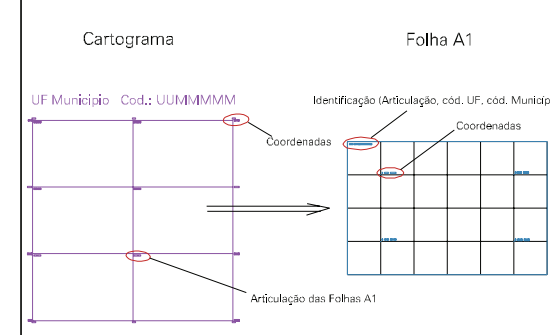

(505.5, 6707.5)

(507.5, 6707.5)

(505.5, 6706.5)

(507.5, 6706.5)

ESTADO DO RIO GRANDE DO SUL
 Município: 43.13409
 NOVO HAMBURGO

Folha : 08 - 09

Arquivo: 4313409.dgn
 Limites(km): (505, 6706)-(508, 6708)

LEGENDA

- LIMITES**
- Município ou Perímetro Urbano
 - Distrito
 - Subdistrito, RA, Zona ou similar
 - Bairro ou similar
 - Setor Censitário
- CODIGOS**
- 22306.05 Distrito (cod. do município + cod. do distrito)
 - 05.08 Subdistrito (cod. do distrito + cod. do subdistrito)
 - 003 Bairro (cod. do bairro no município)
 - 25 Setor (número do setor no distrito ou subdistrito)

Articulação de Folhas

MAPA URBANO DIGITAL
 FOLHA A1