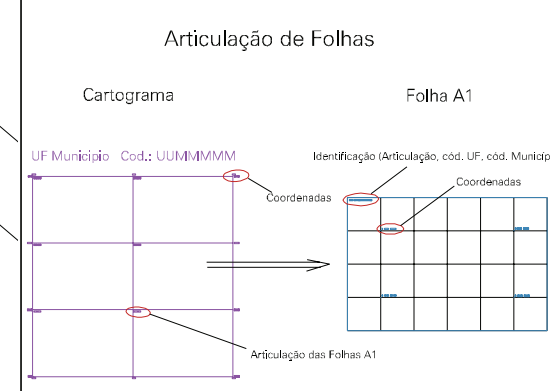

(487,5, 6705,5)

(489,5, 6705,5)

(487,5, 6704,5)

(489,5, 6704,5)

ESTADO DO RIO GRANDE DO SUL

Município: 43.13409
NOVO HAMBURGO

Folha : 09 - 03

Arquivo: 4313409.dgn
Limites(km): (487, 6704)-(490, 6706)

- LEGENDA**
- LIMITES**
- Município ou Perímetro Urbano
 - Distrito
 - Subdistrito, RA, Zona ou similar
 - Bairro ou similar
 - Setor Censitário
- CODIGOS**
- 22306.05 Distrito (cod. do município + cod. do distrito)
 - 05.06 Subdistrito (cod. do distrito + cod. do subdistrito)
 - 003 Bairro (cod. do bairro no município)
 - 25 Setor (número do setor no distrito ou subdistrito)

MAPA URBANO DIGITAL
FOLHA A1