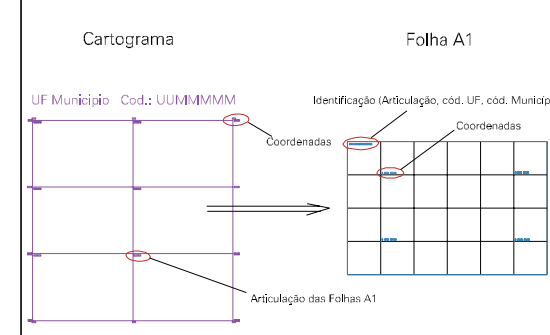

(490.5, 6705.5)

(492.5, 6705.5)

(490.5, 6704.5)

(492.5, 6704.5)

ESTADO DO RIO GRANDE DO SUL
Município: 43.13409
NOVO HAMBURGO

Folha : 09 - 04

Arquivo: 4313409.dgn
Limites(km): (490, 6704)-(493, 6706)

LEGENDA

- LIMITES**
-  Município ou Perímetro Urbano
 -  Distrito
 -  Subdistrito, RA, Zona ou similar
 -  Bairro ou similar
 -  Setor Censitário
- CODIGOS**
-  22306.05 Distrito (cod. do município + cod. do distrito)
 -  05.06 Subdistrito (cod. do distrito + cod. do subdistrito)
 -  003 Bairro (cod. do bairro no município)
 -  25 Setor (número do setor no distrito ou subdistrito)

Articulação de Folhas

MAPA URBANO DIGITAL
FOLHA A1