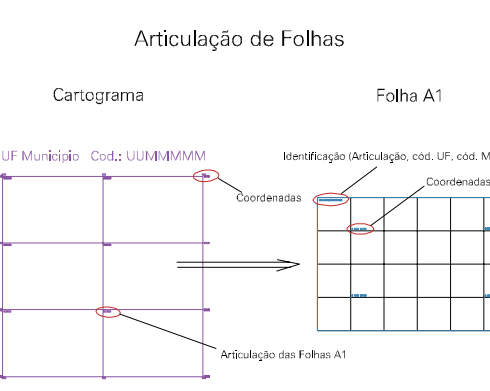

( 495.5, 6704.5)

ESTRADA DOS BERNHARDIS

ESTRADA DO QUILOMBO A QUEBRA DENTES

ESTRADA DO ROTERMUND

ESTADO DO RIO GRANDE DO SUL  
Município: 43.13409  
NOVO HAMBURGO  
Folha : 09 - 05

Arquivo: 4313409.dgn  
Limites(km): ( 493, 6704)-( 496, 6706)

- LEGENDA**
- LIMITES
    - Município ou Perímetro Urbano
    - Distrito
    - Subdistrito, RA, Zona ou similar
    - Bairro ou similar
    - Setor Censitário
  - CODIGOS
    - 22306.05 Distrito (cod. do município + cod. do distrito)
    - 05.06 Subdistrito (cod. do distrito + cod. do subdistrito)
    - 003 Bairro (cod. do bairro no município)
    - 25 Setor (número do setor no distrito ou subdistrito)