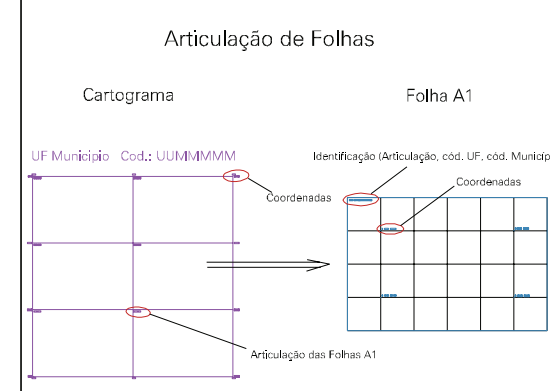

ESTADO DO RIO GRANDE DO SUL
 Município: 43.13409
 NOVO HAMBURGO
 Folha : 09 - 06

Arquivo: 4313409.dgn
 Limites(km): (496, 6704)-(499, 6706)

- LEGENDA**
- LIMITES**
- Município ou Perímetro Urbano
 - - - Distrito
 - - - Subdistrito, RA, Zona ou similar
 - - - Bairro ou similar
 - - - Setor Censitário
- CODIGOS**
- 22306.05 Distrito (cod. do município + cod. do distrito)
 - 05.06 Subdistrito (cod. do distrito + cod. do subdistrito)
 - 003 Bairro (cod. do bairro no município)
 - 25 Setor (número do setor no distrito ou subdistrito)

**MAPA URBANO DIGITAL
 FOLHA A1**