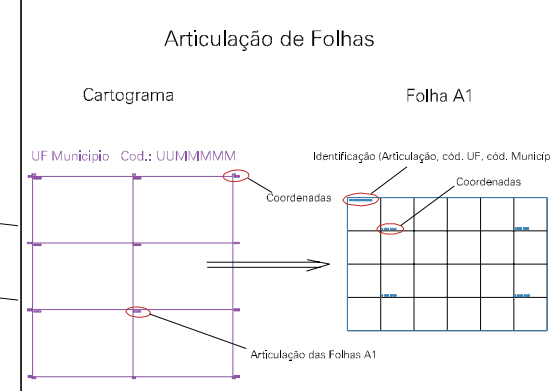

(499.5, 6705.5)

443

(501.5, 6705.5)

(499.5, 6704.5)

(501.5, 6704.5)

ESTADO DO RIO GRANDE DO SUL
 Município: 43.13409
 NOVO HAMBURGO
 Folha : 09 - 07

Arquivo: 4313409.dgn
 Limites(km): (499, 6704)-(502, 6706)

- LEGENDA**
- LIMITES**
- Município ou Perímetro Urbano
 - Distrito
 - Subdistrito, FA, Zona ou similar
 - Bairro ou similar
 - Setor Censitário
- CODIGOS**
- 22306.05 Distrito (cod. do município + cod. do distrito)
 - 05.06 Subdistrito (cod. do distrito + cod. do subdistrito)
 - 003 Bairro (cod. do bairro no município)
 - 25 Setor (número do setor no distrito ou subdistrito)

MAPA URBANO DIGITAL
 FOLHA A1