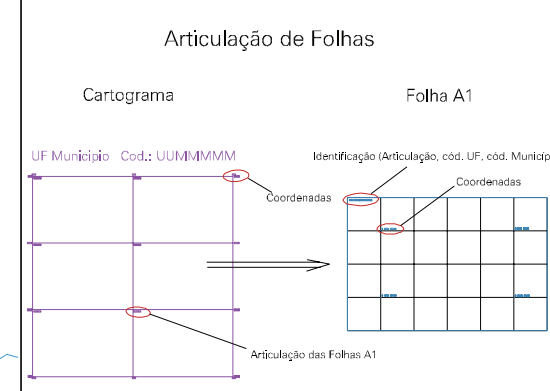

(10, 02) - 4313409

(484.5, 6703.5)

(486.5, 6703.5)

(484.5, 6702.5)

(486.5, 6702.5)

ESTADO DO RIO GRANDE DO SUL

Município: 43.13409
NOVO HAMBURGO

Folha : 10 - 02

Arquivo: 4313409.dgn
Limites(km): (484, 6702)-(487, 6704)

- LEGENDA**
- LIMITES**
-  Município ou Perímetro Urbano
 -  Distrito
 -  Subdistrito, RA, Zona ou similar
 -  Bairro ou similar
 -  Setor Censitário
- CODIGOS**
-  22306.05 Distrito (cod. do município + cod. do distrito)
 -  05.06 Subdistrito (cod. do distrito + cod. do subdistrito)
 -  003 Bairro (cod. do bairro no município)
 -  25 Setor (número do setor no distrito ou subdistrito)