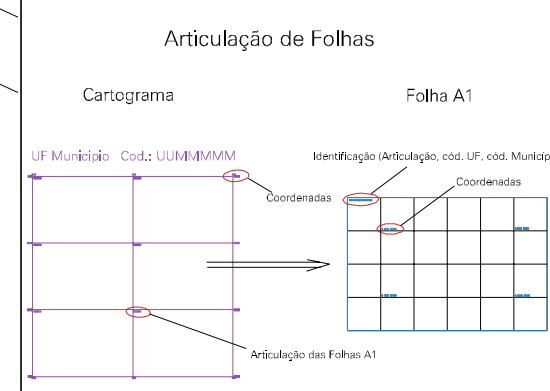

( 490.5, 6703.5)

( 492.5, 6703.5)

( 490.5, 6702.5)

( 492.5, 6702.5)

ESTADO DO RIO GRANDE DO SUL

**Município: 43.13409**  
NOVO HAMBURGO

**Folha : 10 - 04**

Arquivo: 4313409.dgn  
 Limites(km): ( 490, 6702)-( 493, 6704)

- LEGENDA**
- LIMITES**
-  Município ou Perímetro Urbano
  -  Distrito
  -  Subdistrito, RA, Zona ou similar
  -  Bairro ou similar
  -  Setor Censitário
- CODIGOS**
-  22306.05 Distrito (cod. do município + cod. do distrito)
  -  05.06 Subdistrito (cod. do distrito + cod. do subdistrito)
  -  003 Bairro (cod. do bairro no município)
  -  25 Setor (número do setor no distrito ou subdistrito)