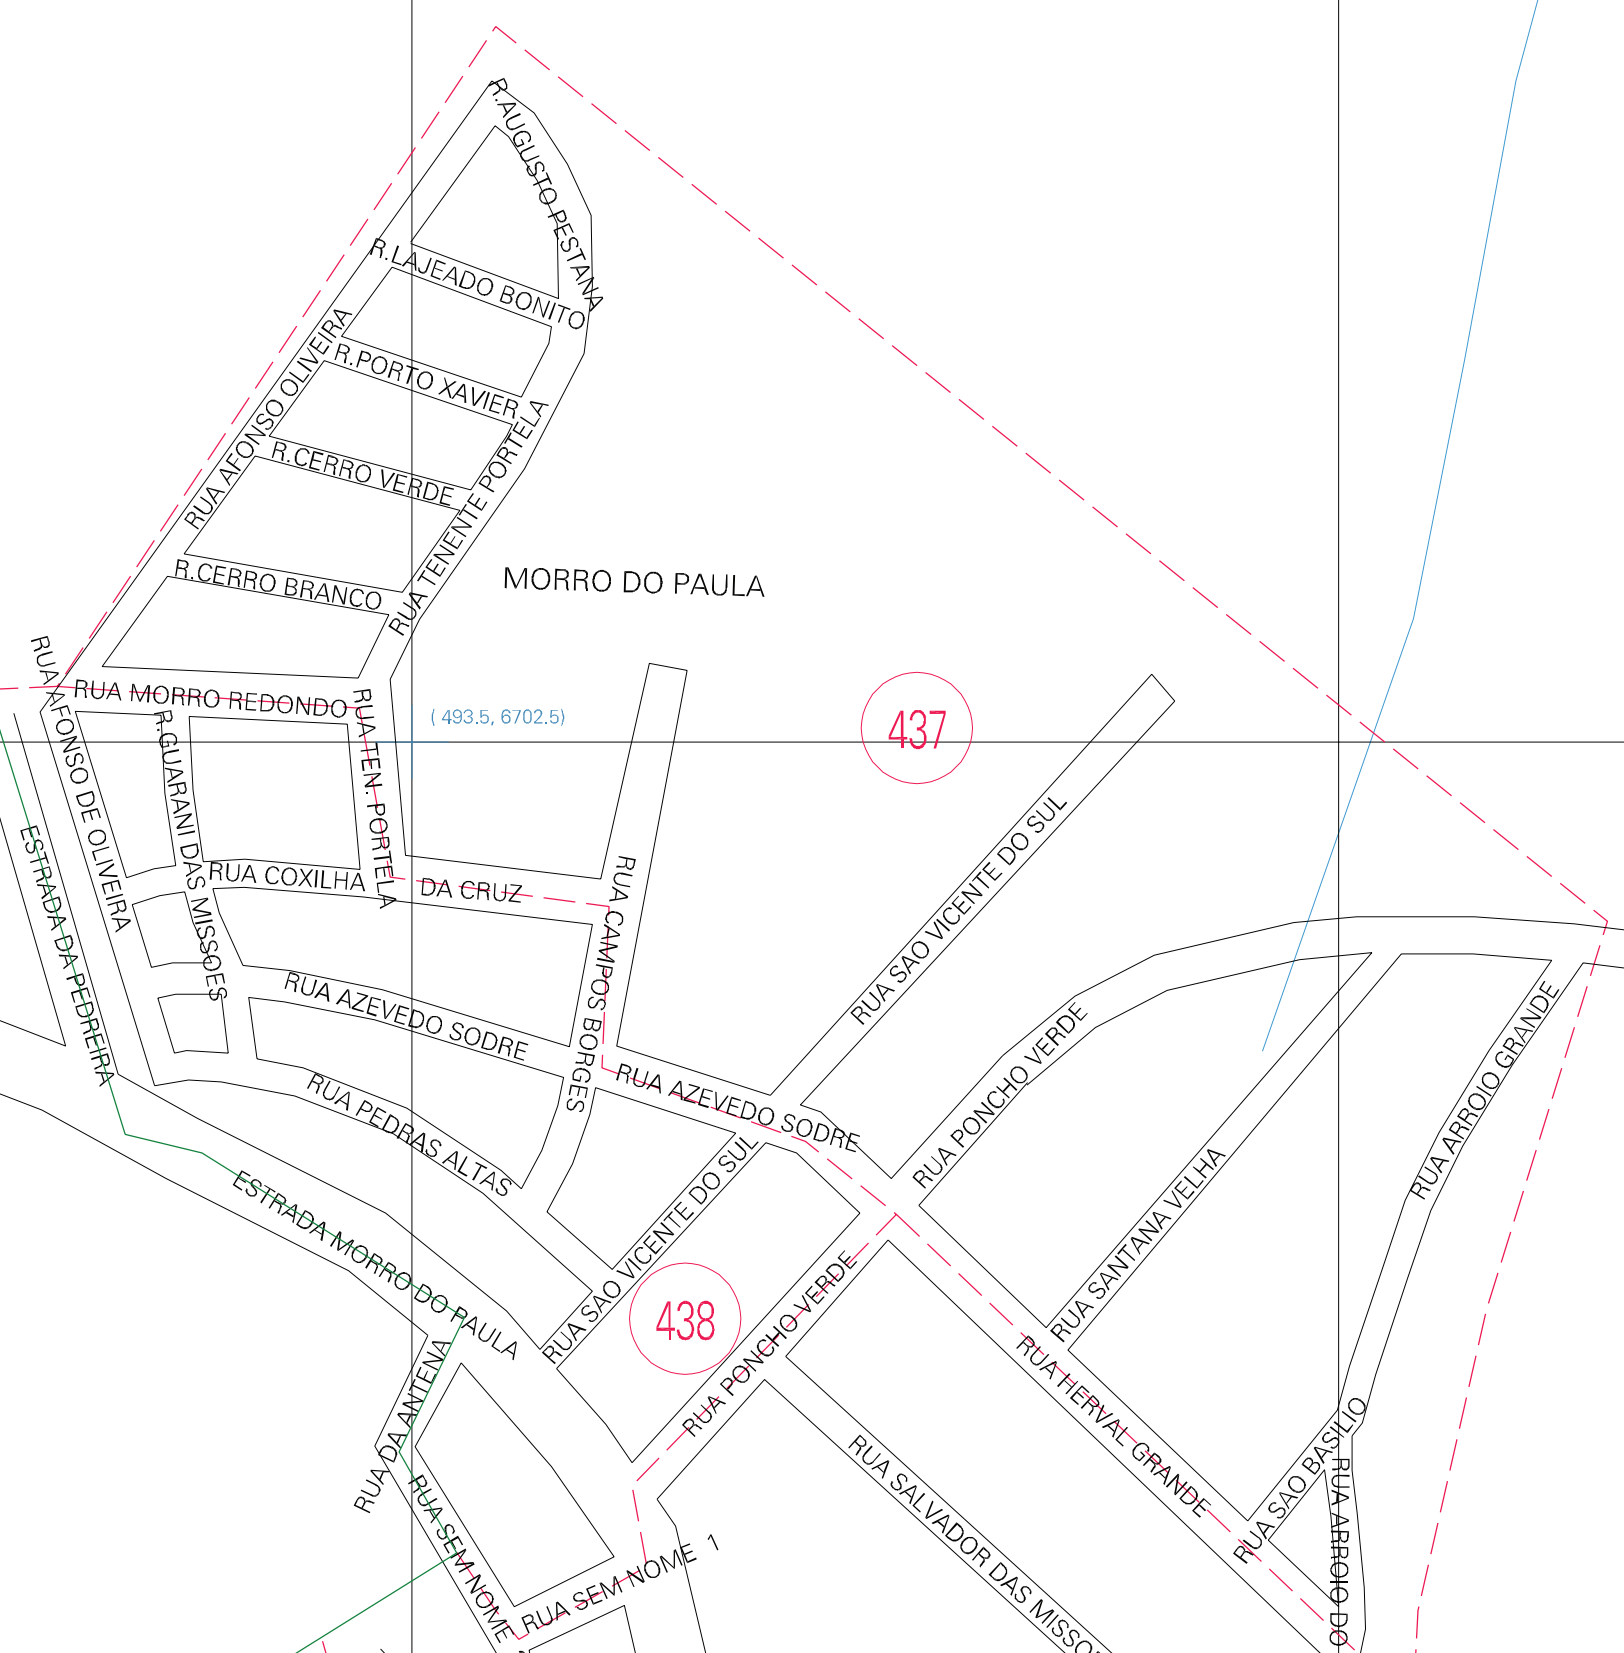

( 493.5, 6703.5)

( 495.5, 6703.5)

( 493.5, 6702.5)

( 495.5, 6702.5)

445

ESTADO DO RIO GRANDE DO SUL  
 Município: 43.13409  
 NOVO HAMBURGO  
 Folha : 10 - 05

Arquivo: 4313409.dgn  
 Limites(km): ( 493, 6702)-( 496, 6704)

- LEGENDA**
- LIMITES**
- Município ou Perímetro Urbano
  - Distrito
  - Subdistrito, RA, Zona ou similar
  - Bairro ou similar
  - - - Setor Censitário
- CODIGOS**
- 22306.05 Distrito (cod. do município + cod. do distrito)
  - 05.06 Subdistrito (cod. do distrito + cod. do subdistrito)
  - 003 Bairro (cod. do bairro no município)
  - 25 Setor (número do setor no distrito ou subdistrito)

MAPA URBANO DIGITAL  
 FOLHA A1