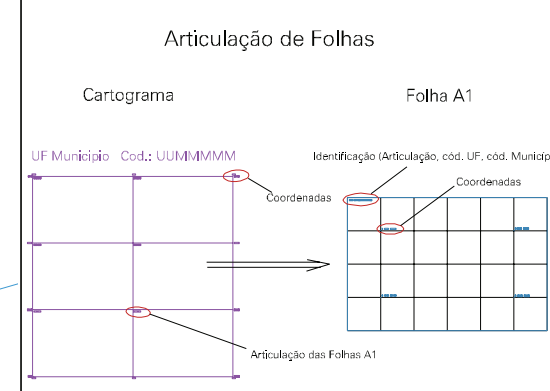

( 493.5, 6703.5)

( 495.5, 6703.5)

( 493.5, 6702.5)

( 495.5, 6702.5)

445

ESTADO DO RIO GRANDE DO SUL  
 Município: 43.13409  
 NOVO HAMBURGO  
 Folha : 10 - 05

Arquivo: 4313409.dgn  
 Limites(km): ( 493, 6702)-( 496, 6704)

- LEGENDA**
- LIMITES**
- Município ou Perímetro Urbano
  - Distrito
  - Subdistrito, RA, Zona ou similar
  - Bairro ou similar
  - - - Setor Censitário
- CODIGOS**
- 22306.05 Distrito (cod. do município + cod. do distrito)
  - 05.06 Subdistrito (cod. do distrito + cod. do subdistrito)
  - 003 Bairro (cod. do bairro no município)
  - 25 Setor (número do setor no distrito ou subdistrito)

MAPA URBANO DIGITAL  
 FOLHA A1