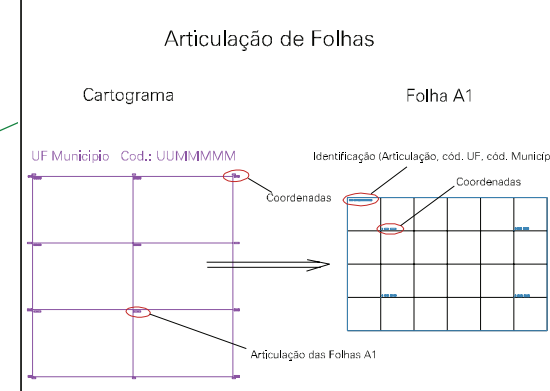

(496.5, 6703.5)

(498.5, 6703.5)

(496.5, 6702.5)

(498.5, 6702.5)

ESTADO DO RIO GRANDE DO SUL
 Município: 43.13409
 NOVO HAMBURGO
 Folha : 10 - 06

Arquivo: 4313409.dgn
 Limites(km): (496, 6702)-(499, 6704)

- LEGENDA**
- LIMITES**
- Município ou Perímetro Urbano
 - Distrito
 - Subdistrito, RA, Zona ou similar
 - Bairro ou similar
 - - - Setor Censitário
- CODIGOS**
- 22306.05 Distrito (cod. do município + cod. do distrito)
 - 05.06 Subdistrito (cod. do distrito + cod. do subdistrito)
 - 003 Bairro (cod. do bairro no município)
 - 25 Setor (número do setor no distrito ou subdistrito)

**MAPA URBANO DIGITAL
 FOLHA A1**