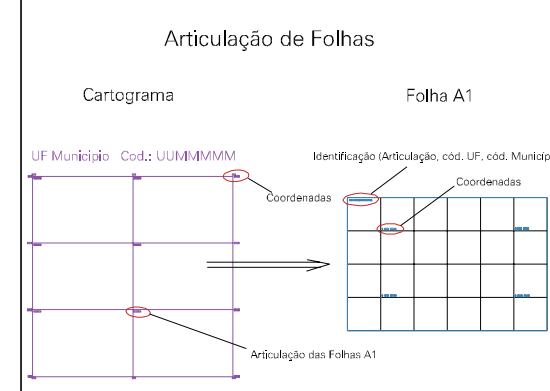

(505.5, 6703.5)

(507.5, 6703.5)

(505.5, 6702.5)

(507.5, 6702.5)

ESTADO DO RIO GRANDE DO SUL

Município: 43.13409
NOVO HAMBURGO

Folha : 10 - 09

Arquivo: 4313409.dgn
Limites(km): (505, 6702)-(508, 6704)

- LEGENDA**
- LIMITES**
-  Município ou Perímetro Urbano
 -  Distrito
 -  Subdistrito, RA, Zona ou similar
 -  Bairro ou similar
 -  Setor Censitário
- CODIGOS**
-  22306.05 Distrito (cod. do município + cod. do distrito)
 -  05.06 Subdistrito (cod. do distrito + cod. do subdistrito)
 -  003 Bairro (cod. do bairro no município)
 -  25 Setor (número do setor no distrito ou subdistrito)