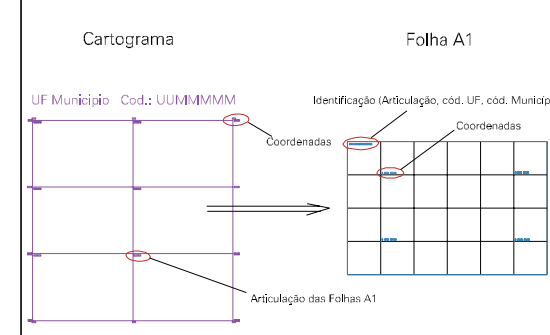

(490.5, 6701.5)

(492.5, 6701.5)

(490.5, 6700.5)

(492.5, 6700.5)

ESTADO DO RIO GRANDE DO SUL
Município: 43.13409
NOVO HAMBURGO

Folha : 11 - 04

Arquivo: 4313409.dgn
Limites(km): (490, 6700)-(493, 6702)

LEGENDA

- LIMITES**
-  Município ou Perímetro Urbano
 -  Distrito
 -  Subdistrito, RA, Zona ou similar
 -  Bairro ou similar
 -  Setor Censitário
- CODIGOS**
-  22306.05 Distrito (cod. do município + cod. do distrito)
 -  05.06 Subdistrito (cod. do distrito + cod. do subdistrito)
 -  003 Bairro (cod. do bairro no município)
 -  25 Setor (número do setor no distrito ou subdistrito)

Articulação de Folhas

MAPA URBANO DIGITAL
FOLHA A1