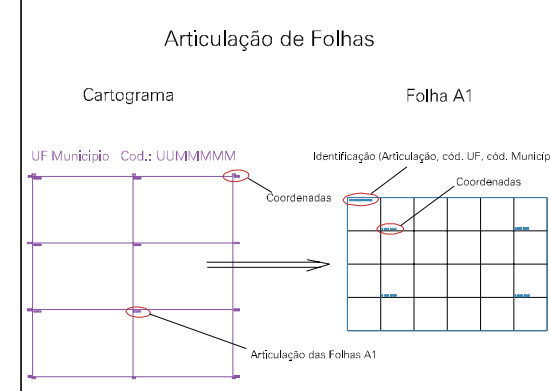

( 490.5, 6699.5)

( 492.5, 6699.5)

( 490.5, 6698.5)

( 492.5, 6698.5)

ESTADO DO RIO GRANDE DO SUL

Município: 43.13409  
NOVO HAMBURGO

Folha : 12 - 04

Arquivo: 4313409.dgn  
Limites(km): ( 490, 6698) - ( 493, 6700)

- LEGENDA**
- LIMITES**
- Município ou Perímetro Urbano
  - Distrito
  - Subdistrito, RA, Zona ou similar
  - Bairro ou similar
  - Setor Censitário
- CODIGOS**
- 22306.05 Distrito (cod. do município + cod. do distrito)
  - 05.06 Subdistrito (cod. do distrito + cod. do subdistrito)
  - 003 Bairro (cod. do bairro no município)
  - 25 Setor (número do setor no distrito ou subdistrito)