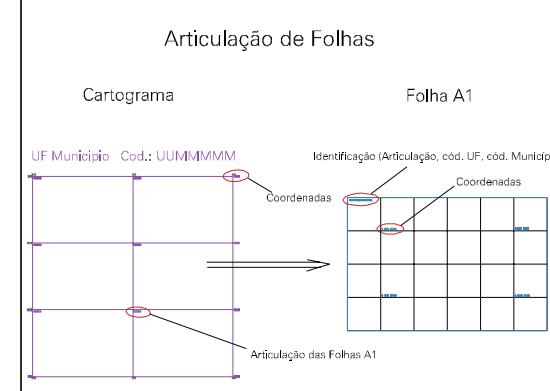

( 295.5, 6929.5)

(297.5, 6929.5)

( 295.5, 6928.5)

( 297.5, 6928.5)

13466.05

1

ESTADO DO RIO GRANDE DO SUL  
 Município: 43.13466  
 NOVO XINGU  
 Folha : 01 - 01

Arquivo: 4313466.dgn  
 Limites(km): ( 295, 6928)-( 298, 6930)

**LEGENDA**

**LIMITES**

- Município ou Perímetro Urbano
- Distrito
- Subdistrito, RA, Zona ou similar
- Bairro ou similar
- Sector Censitário

**CODIGOS**

- 22306.05 Distrito (cod. do município + cod. do distrito)
- 05.06 Subdistrito (cod. do distrito + cod. do subdistrito)
- 003 Bairro (cod. do bairro no município)
- 25 Sector (número do sector no distrito ou subdistrito)