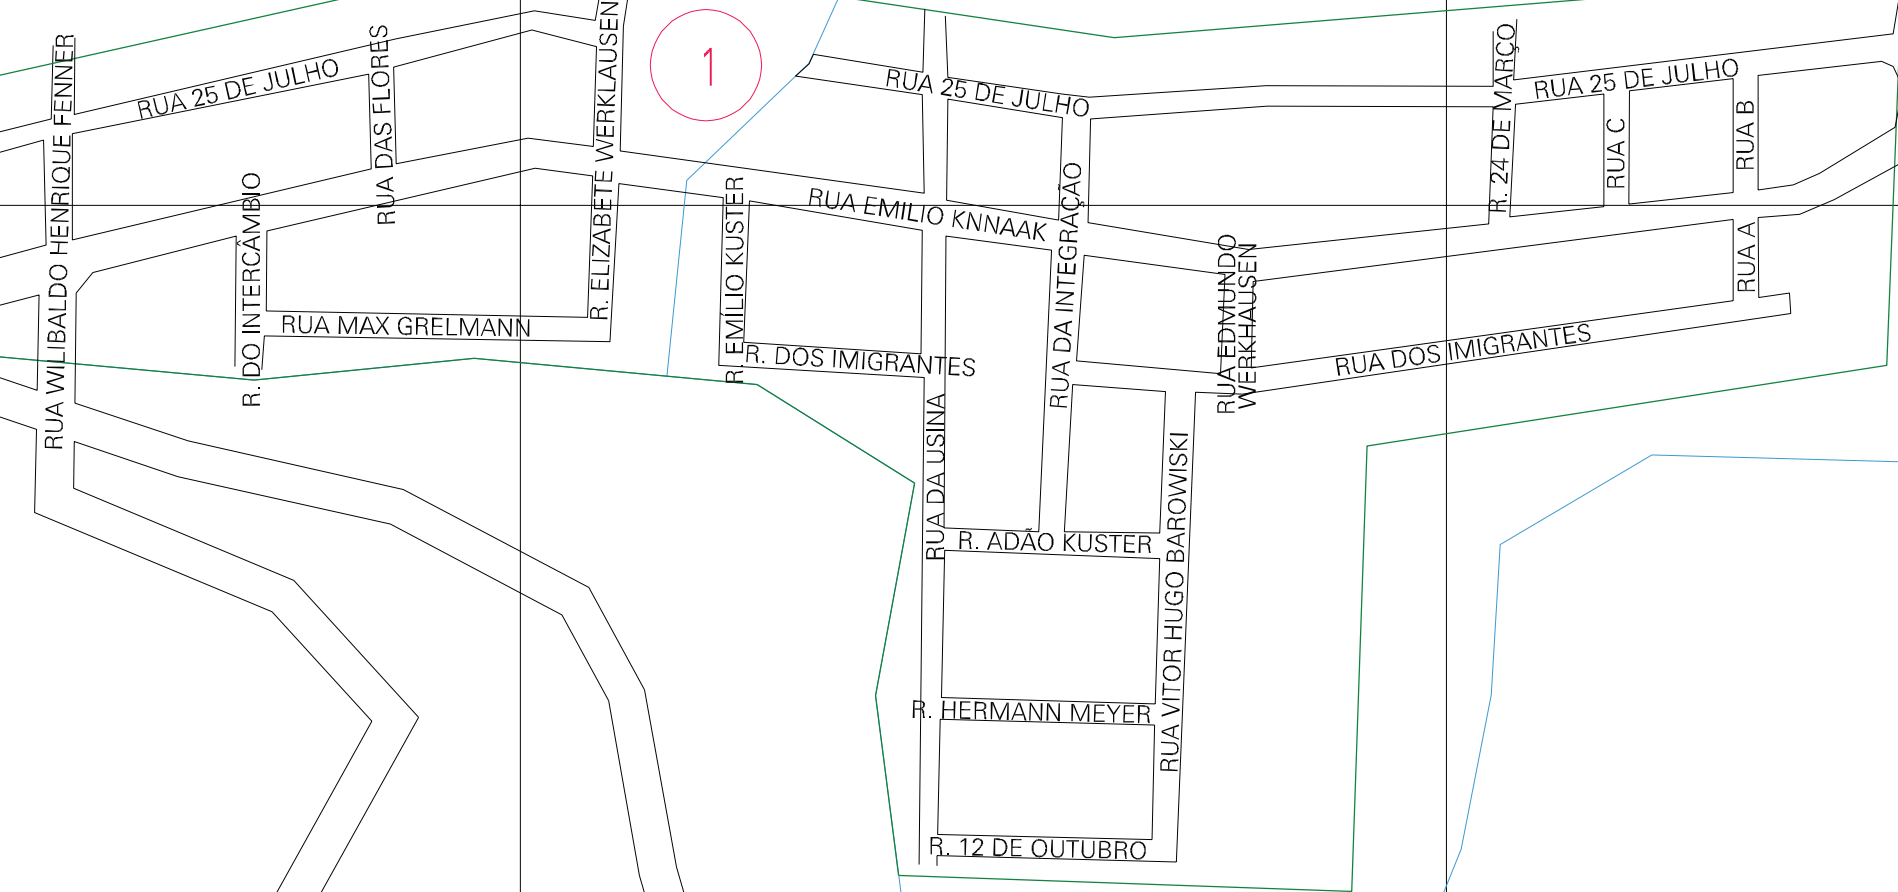

( 295.5, 6929.5)

(297.5, 6929.5)

( 295.5, 6928.5)

( 297.5, 6928.5)

13466.05

1

ESTADO DO RIO GRANDE DO SUL  
 Município: 43.13466  
 NOVO XINGU  
 Folha : 01 - 01

Arquivo: 4313466.dgn  
 Limites(km): ( 295, 6928)-( 298, 6930)

**LEGENDA**

**LIMITES**

- Município ou Perímetro Urbano
- Distrito
- Subdistrito, RA, Zona ou similar
- Bairro ou similar
- Sector Censitário

**CODIGOS**

- 22306.05 Distrito (cod. do município + cod. do distrito)
- 05.06 Subdistrito (cod. do distrito + cod. do subdistrito)
- 003 Bairro (cod. do bairro no município)
- 25 Sector (número do sector no distrito ou subdistrito)

MAPA URBANO DIGITAL  
 FOLHA A1