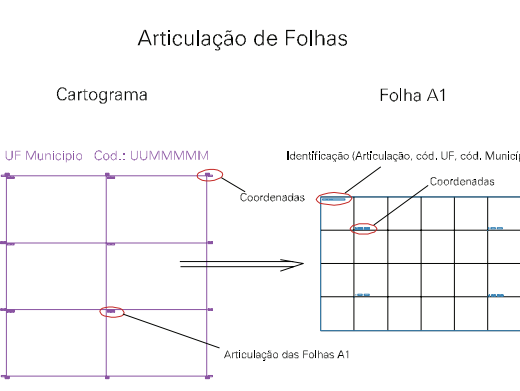

ESTADO DO RIO GRANDE DO SUL
Município: 43.14076
PASSO DO SOBRADO

Folha : 01 - 01

Arquivo: 4314076.dgn
Limites(km): (374, 6706.6) - (380, 6710.8)

LEGENDA

LIMITES

- Município ou Perímetro Urbano
- Distrito
- Subdistrito, RA, Zona ou similar
- Bairro ou similar
- Sector Censitário

CODIGOS

- 22306.05 Distrito (cod. do município + cod. do distrito)
- 05.06 Subdistrito (cod. do distrito + cod. do subdistrito)
- 003 Bairro (cod. do bairro no município)
- 25 Sector (número do setor no distrito ou subdistrito)

MAPA URBANO DIGITAL
FOLHA A1