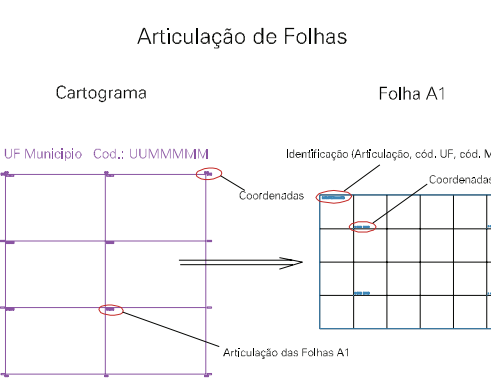

ESTADO DO RIO GRANDE DO SUL
 Município: 43.14100
 PASSO FUNDO
 Folha : 02 - 01

Arquivo: 4314100.dgn
 Limites(km): (- 354, 6873) (- 358, 6878)

- LEGENDA**
- LIMITES**
- Município ou Perímetro Urbano
 - - - Distrito
 - - - Subdistrito, RA, Zona ou similar
 - - - Bairro ou similar
 - - - Setor Censitário
- CODIGOS**
- 22306.05 Distrito (cod. do município + cod. do distrito)
 - 05.06 Subdistrito (cod. do distrito + cod. do subdistrito)
 - 003 Bairro (cod. do bairro no município)
 - 25 Setor (número do setor no distrito ou subdistrito)

MAPA URBANO DIGITAL
FOLHA A1