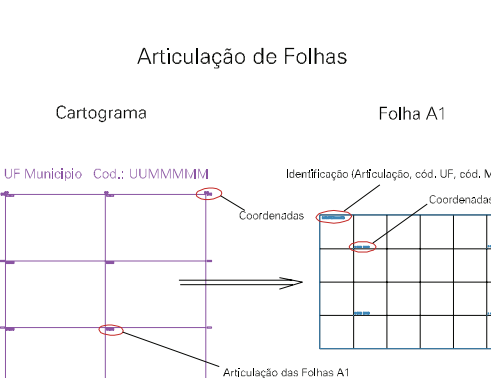

Arquivo: 4314100.dgn  
 Limites(km): (- 358, 6870) - (- 362, 6873)

- LEGENDA**
- LIMITES**
- Município ou Perímetro Urbano
  - Distrito
  - Subdistrito, RA, Zona ou similar
  - Bairro ou similar
  - Sector Censitário
- CODIGOS**
- 22306.05 Distrito (cod. do município + cod. do distrito)
  - 05.06 Subdistrito (cod. do distrito + cod. do subdistrito)
  - 003 Bairro (cod. do bairro no município)
  - 25 Sector (número do setor no distrito ou subdistrito)

MAPA URBANO DIGITAL  
 FOLHA A1