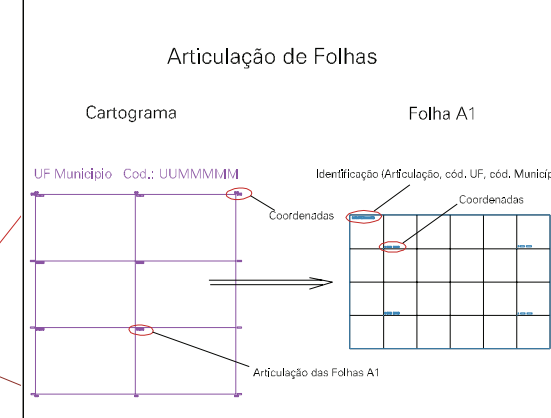

ESTADO DO RIO GRANDE DO SUL
 Município: 43.14100
 PASSO FUNDO
 Folha : 03 - 04

Arquivo: 4314100.dgn
 Limites(km): (- 368, 6870) - (- 370, 6873)

- LEGENDA**
- LIMITES**
- Município ou Perímetro Urbano
 - Distrito
 - Subdistrito, RA, Zona ou similar
 - Bairro ou similar
 - Setor Censitário
- CODIGOS**
- 22306.05 Distrito (cod. do município + cod. do distrito)
 - 05.06 Subdistrito (cod. do distrito + cod. do subdistrito)
 - 003 Bairro (cod. do bairro no município)
 - 25 Setor (número do setor no distrito ou subdistrito)

MAPA URBANO DIGITAL
 FOLHA A1