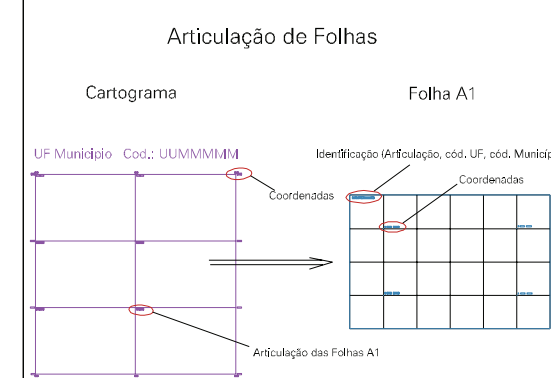

ESTADO DO RIO GRANDE DO SUL
 Município: 43.14100
 PASSO FUNDO
 Folha : 04 - 01

Arquivo: 4314100.dgn
 Limites(km): (- 354, 6867) (- 358, 6870)

- LEGENDA**
- LIMITES**
- Município ou Perímetro Urbano
 - - - Distrito
 - - - Subdistrito, RA, Zona ou similar
 - - - Bairro ou similar
 - Setor Censitário
- CODIGOS**
- ZZ306.05 Distrito (cod. do município + cod. do distrito)
 - 05.06 Subdistrito (cod. do distrito + cod. do subdistrito)
 - 003 Bairro (cod. do bairro no município)
 - 25 Setor (número do setor no distrito ou subdistrito)

MAPA URBANO DIGITAL
 FOLHA A1