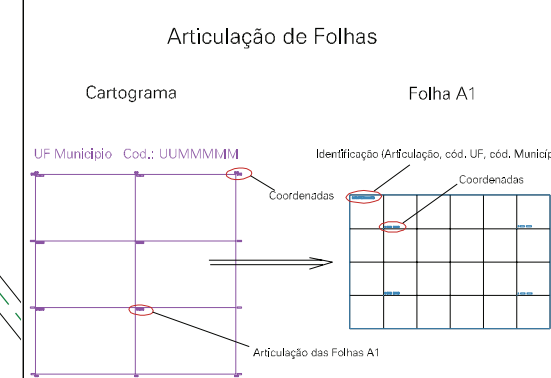

ESTADO DO RIO GRANDE DO SUL
 Município: 43.14100
 PASSO FUNDO
 Folha : 04 - 04

Arquivo: 4314100.dgn
 Limites(km): (- 366, 6867) - (- 370, 6870)

- LEGENDA**
- LIMITES**
- Município ou Perímetro Urbano
 - Distrito
 - Subdistrito, RA, Zona ou similar
 - Bairro ou similar
 - Setor Censitário
- CODIGOS**
- 22306.05 Distrito (cod. do município + cod. do distrito)
 - 05.06 Subdistrito (cod. do distrito + cod. do subdistrito)
 - 003 Bairro (cod. do bairro no município)
 - 25 Setor (número do setor no distrito ou subdistrito)

MAPA URBANO DIGITAL
 FOLHA A1