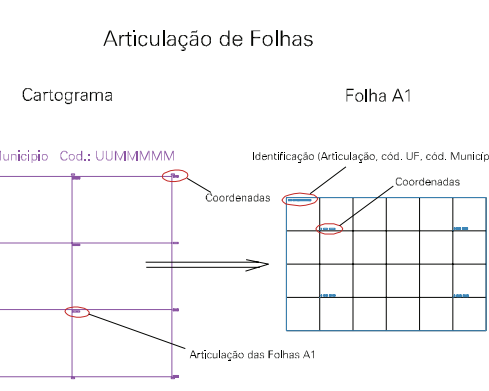

Arquivo: 431410017.dgn  
 Limites(km): ( 353, 6865)-( 356, 6867)

- LEGENDA**
- LIMITES**
- Município ou Perímetro Urbano
  - Distrito
  - Subdistrito, RA, Zona ou similar
  - Bairro ou similar
  - Setor Censitário
- CODIGOS**
- 22306.05 Distrito (cod. do município + cod. do distrito)
  - 05.06 Subdistrito (cod. do distrito + cod. do subdistrito)
  - 003 Bairro (cod. do bairro no município)
  - 25 Setor (número do setor no distrito ou subdistrito)

**MAPA URBANO DIGITAL**  
**FOLHA A1**