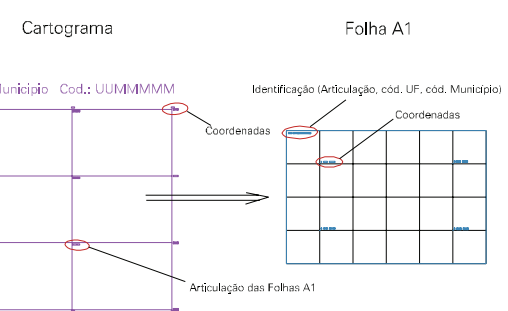

ARROIO RETIRO

(379, 6495)

(380, 6495)

ESTADO DO RIO GRANDE DO SUL

Município: 43.14407

PELOTAS

Folha : 03 - 07

Arquivo: 4314407.dgn

Limites(km): (378, 6494)-(381, 6496)

LEGENDA

LIMITES

- Município ou Perímetro Urbano
- Distrito
- Subdistrito, RA, Zona ou similar
- Bairro ou similar
- Setor Censitário

CODIGOS

- 22306.05 Distrito (cod. do município + cod. do distrito)
- 05.06 Subdistrito (cod. do distrito + cod. do subdistrito)
- 003 Bairro (cod. do bairro no município)
- 25 Setor (número do setor no distrito ou subdistrito)

Articulação de Folhas

MAPA URBANO DIGITAL FOLHA A1