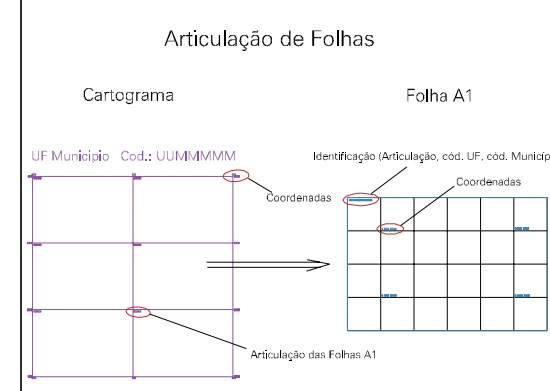

MAPA URBANO DIGITAL
FOLHA A1