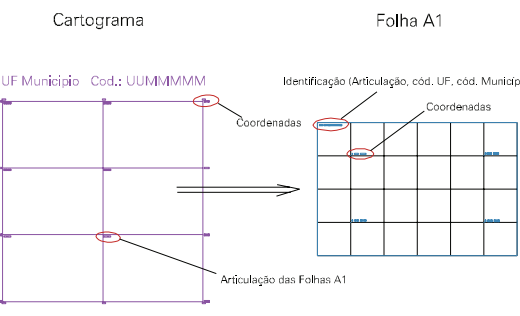

ARROIO TEODOSIO

(361, 6483)

(362, 6483)

ESTADO DO RIO GRANDE DO SUL

Município: 43.14407

PELOTAS

Folha : 09 - 01

Arquivo: 4314407.dgn

Limites(km): (360, 6482)-(363, 6484)

LEGENDA

LIMITES

- Município ou Perímetro Urbano
- Distrito
- Subdistrito, RA, Zona ou similar
- Bairro ou similar
- Setor Censitário

CODIGOS

- 22306.05 Distrito (cod. do município + cod. do distrito)
- 05.06 Subdistrito (cod. do distrito + cod. do subdistrito)
- 003 Bairro (cod. do bairro no município)
- 25 Setor (número do setor no distrito ou subdistrito)

Articulação de Folhas

MAPA URBANO DIGITAL FOLHA A1