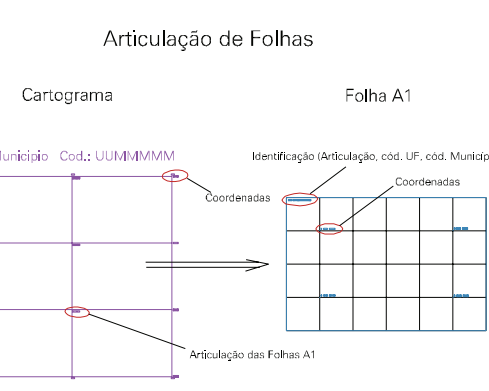

LEONTINO SAMPAIO

GUIDO DALMANN

JOSE FAUSTINO

LUIS SILVEIRA

SUB PREFEITURA

ALOISIO VIEIRA

ESTADO DO RIO GRANDE DO SUL
Município: 43.14407
PELOTAS
Folha : 01 - 01

Arquivo: 431440735.dgn
Limites(km): (362, 6499)-(365, 6501)

- LEGENDA**
- LIMITES**
- Município ou Perímetro Urbano
 - Distrito
 - Subdistrito, RA, Zona ou similar
 - Bairro ou similar
 - Setor Censitário
- CODIGOS**
- 22306.05 Distrito (cod. do município + cod. do distrito)
 - 05.06 Subdistrito (cod. do distrito + cod. do subdistrito)
 - 003 Bairro (cod. do bairro no município)
 - 25 Setor (número do setor no distrito ou subdistrito)