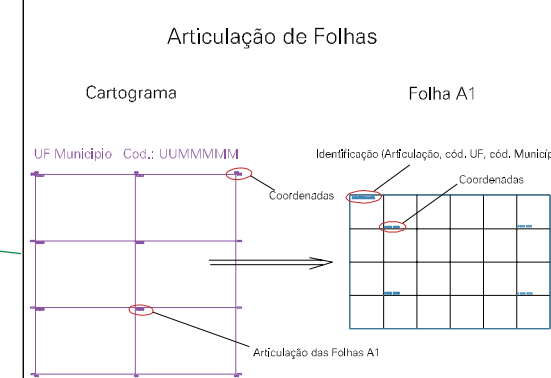

6

ESTADO DO RIO GRANDE DO SUL
 Município: 43.14423
 PICADA CAFÉ
 Folha : 03 - 01

Arquivo: 4314423.dgn
 Limites(km): (482, 6735.5) - (486, 6738.5)

- LEGENDA**
- LIMITES**
- Município ou Perímetro Urbano
 - Distrito
 - Subdistrito, RA, Zona ou similar
 - Bairro ou similar
 - - - Setor Censitário
- CODIGOS**
- 22306.05 Distrito (cod. do município + cod. do distrito)
 - 05.06 Subdistrito (cod. do distrito + cod. do subdistrito)
 - 003 Bairro (cod. do bairro no município)
 - 25 Setor (número do setor no distrito ou subdistrito)

MAPA URBANO DIGITAL
 FOLHA A1