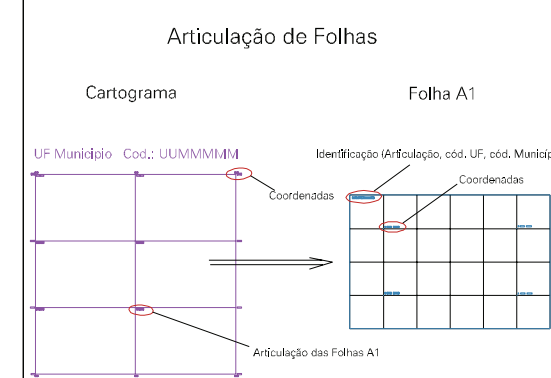

(491, 6737,5)

(483, 6737,5)

(491, 6738,5)

(483, 6738,5)

ESTADO DO RIO GRANDE DO SUL
 Município: 43.14423
 PICADA CAFÉ
 Folha : 03 - 03

Arquivo: 4314423.dgn
 Limites(km): (490, 6735,5) - (494, 6738,5)

- LEGENDA**
- LIMITES**
- Município ou Perímetro Urbano
 - Distrito
 - Subdistrito, RA, Zona ou similar
 - Bairro ou similar
 - Setor Censitário
- CODIGOS**
- 22306.05 Distrito (cod. do município + cod. do distrito)
 - 05.06 Subdistrito (cod. do distrito + cod. do subdistrito)
 - 003 Bairro (cod. do bairro no município)
 - 25 Setor (número do setor no distrito ou subdistrito)

MAPA URBANO DIGITAL
 FOLHA A1