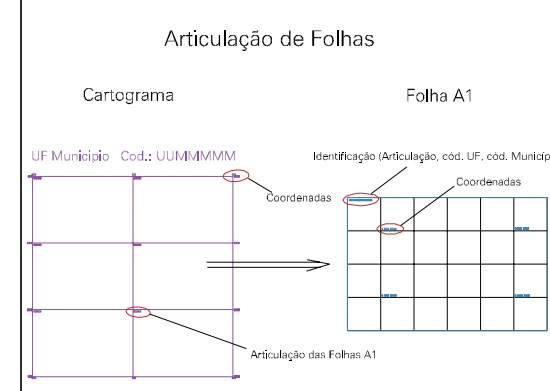

(474.5, 6720.5)

(476.5, 6720.5)

(474.5, 6719.5)

(476.5, 6719.5)

ESTADO DO RIO GRANDE DO SUL
 Município: 43.14803
 PORTÃO
 Folha : 01 - 02

Arquivo: 4314803.dgn
 Limites(km): (474, 6719)-(477, 6721)

- LEGENDA**
- LIMITES**
-  Município ou Perímetro Urbano
 -  Distrito
 -  Subdistrito, RA, Zona ou similar
 -  Bairro ou similar
 -  Setor Censitário
- CODIGOS**
-  22306.05 Distrito (cod. do município + cod. do distrito)
 -  05.06 Subdistrito (cod. do distrito + cod. do subdistrito)
 -  003 Bairro (cod. do bairro no município)
 -  25 Setor (número do setor no distrito ou subdistrito)

MAPA URBANO DIGITAL
 FOLHA A1