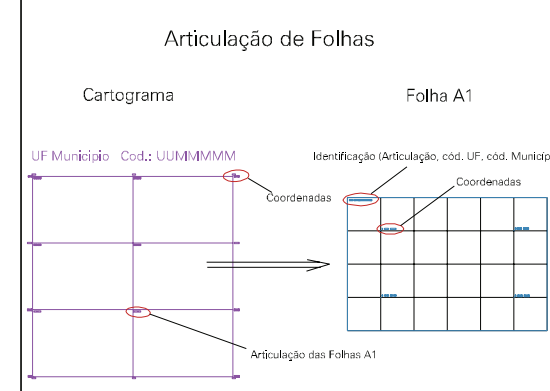

ESTADO DO RIO GRANDE DO SUL
 Município: 43.14803
 PORTÃO
 Folha : 02 - 01

Arquivo: 4314803.dgn
 Limites(km): (471, 6717)-(474, 6719)

- LEGENDA**
- LIMITES**
- Município ou Perímetro Urbano
 - Distrito
 - Subdistrito, RA, Zona ou similar
 - Bairro ou similar
 - Setor Censitário
- CODIGOS**
- 22306.05 Distrito (cod. do município + cod. do distrito)
 - 05.06 Subdistrito (cod. do distrito + cod. do subdistrito)
 - 003 Bairro (cod. do bairro no município)
 - 25 Setor (número do setor no distrito ou subdistrito)

MAPA URBANO DIGITAL
 FOLHA A1