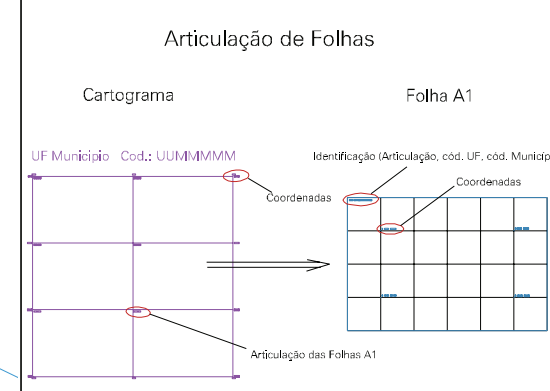

ESTADO DO RIO GRANDE DO SUL
 Município: 43.14803
 PORTÃO
 Folha : 02 - 02

Arquivo: 4314803.dgn
 Limites(km): (474, 6717)-(477, 6719)

- LEGENDA**
- LIMITES**
- Município ou Perímetro Urbano
 - - - Distrito
 - - - Subdistrito, FA, Zona ou similar
 - - - Bairro ou similar
 - - - Setor Censitário
- CODIGOS**
- 22306.05 Distrito (cod. do município + cod. do distrito)
 - 05.06 Subdistrito (cod. do distrito + cod. do subdistrito)
 - 003 Bairro (cod. do bairro no município)
 - 25 Setor (número do setor no distrito ou subdistrito)

MAPA URBANO DIGITAL
 FOLHA A1